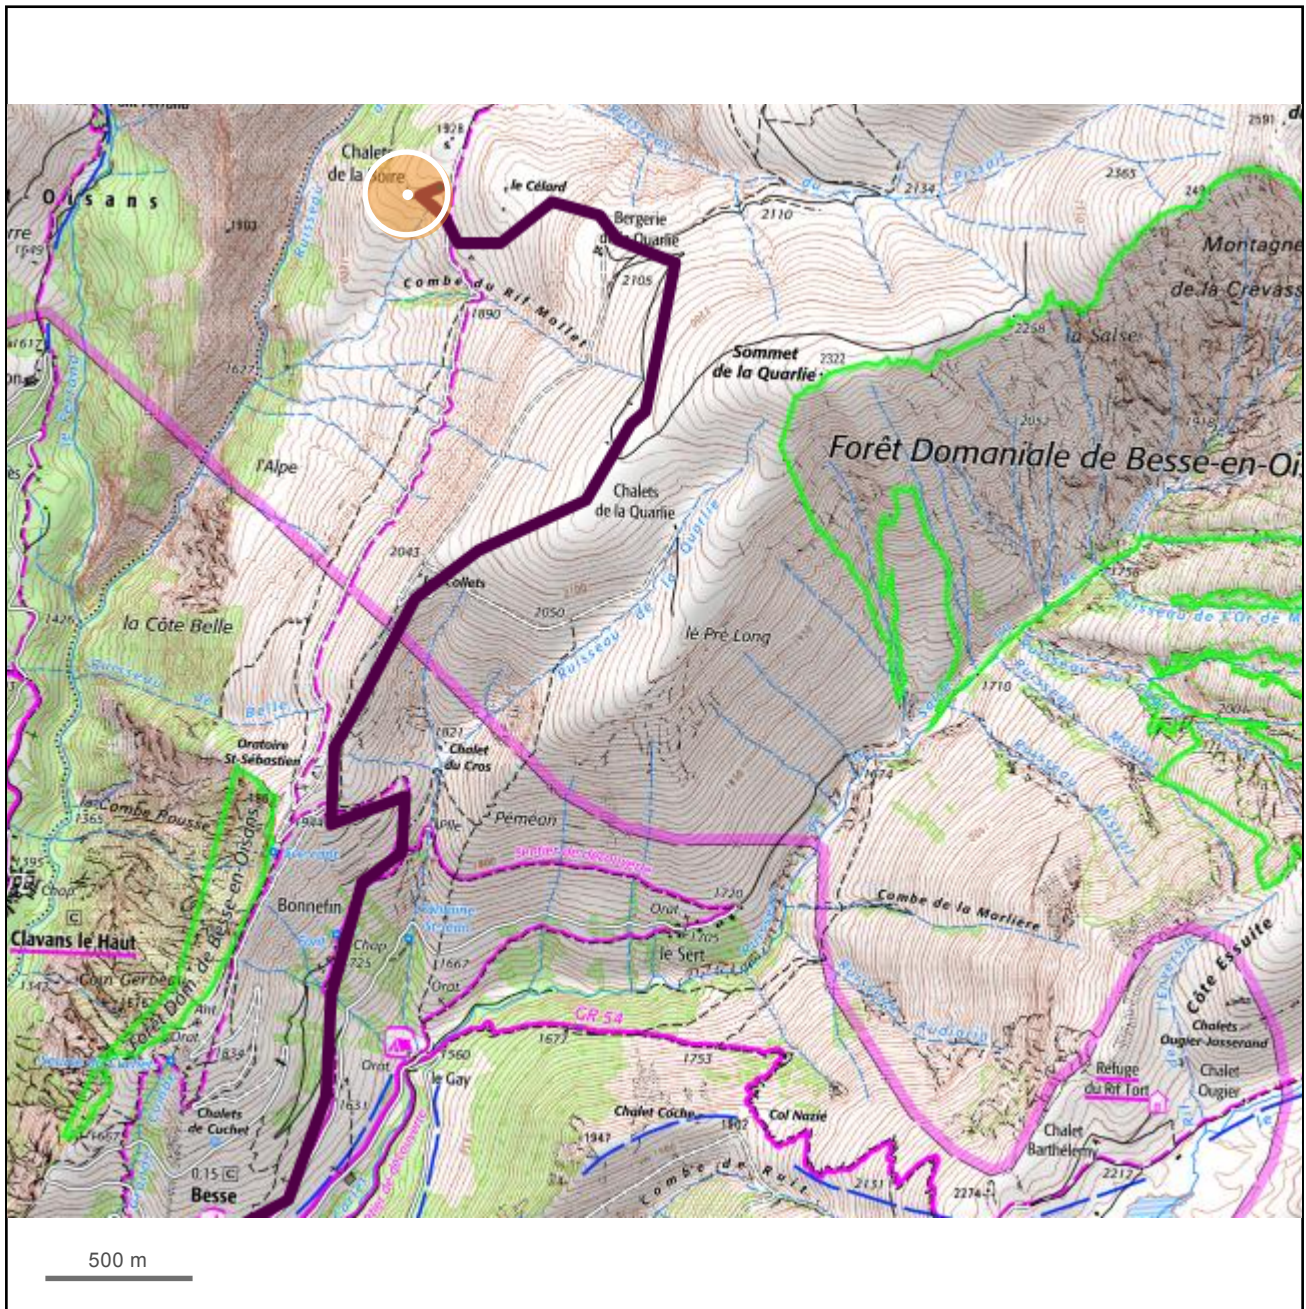

La Boire Acces Hiver

© IGN 2017 - www.geoportail.gouv.fr/mentions-legales

Longitude : 6° 11' 27" E
Latitude : 45° 05' 27" N